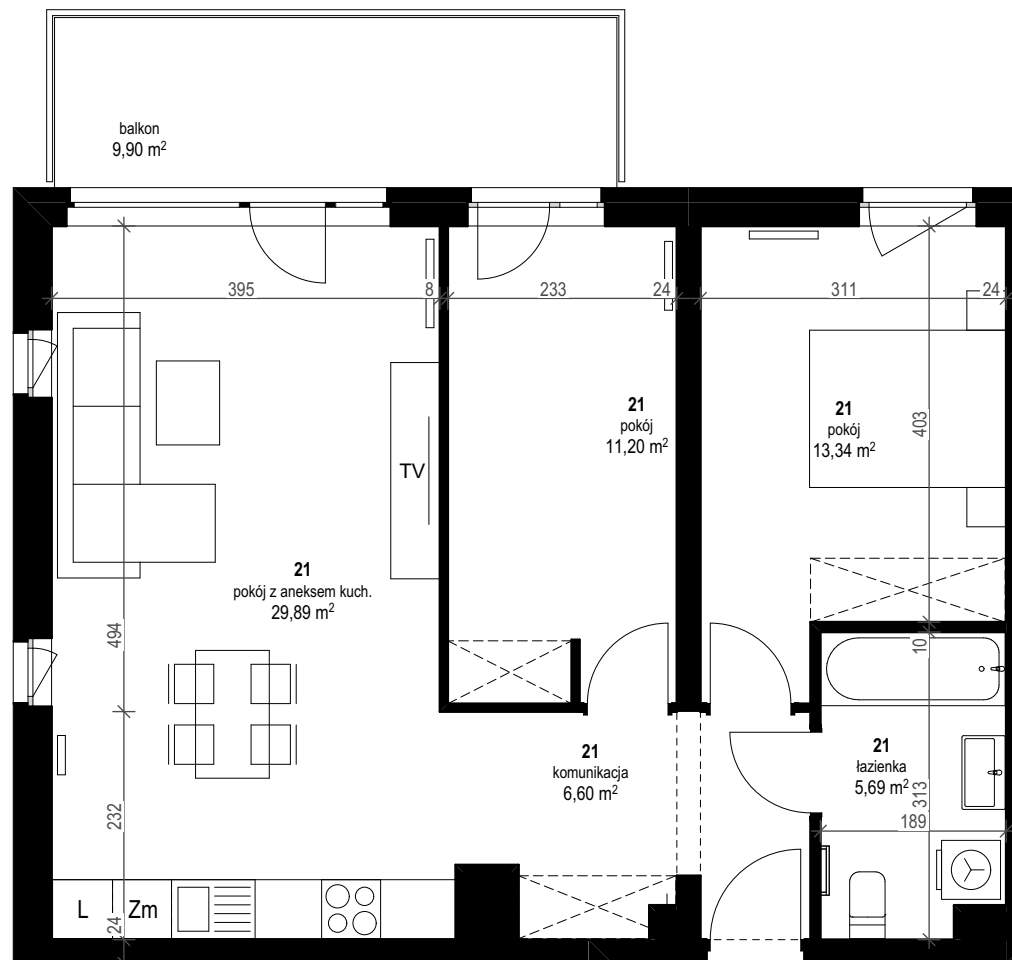

Apartamenty ZDROJOWA POLANA

UL. ZDROJOWA, ZIELONA GÓRA

ZDROJOWA POLANA

apartment
apartament: 41/21

living space
powierzchnia: 66,72 m²

floor
piętro: 1

	[m ²]
komunikacja	6,60
łazienka	5,69
pokój	11,20
pokój	13,34
pokój z aneksem kuch.	29,89
balkon	9,90