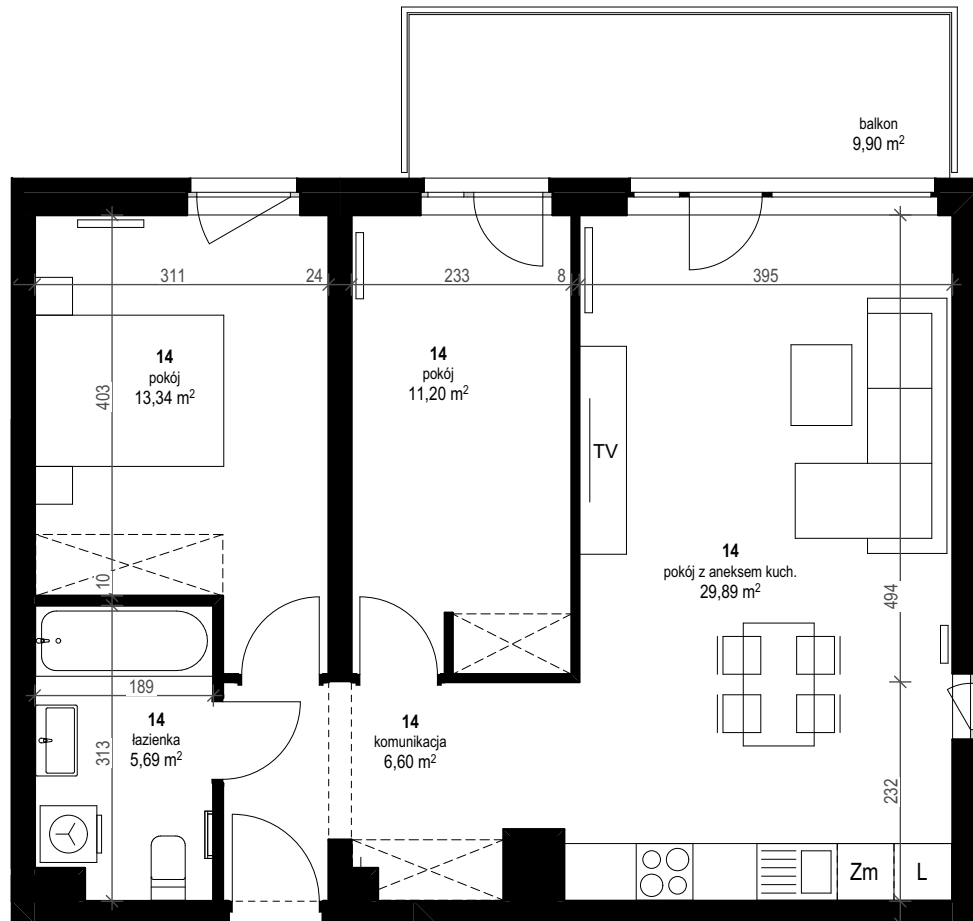

## ZDROJOWA POLANA

apartment  
apartament: 41/14

living space  
powierzchnia: 66,72 m<sup>2</sup>

floor  
piętro: 1

	[m <sup>2</sup> ]
komunikacja	6,60
łazienka	5,69
pokój	11,20
pokój	13,34
pokój z aneksem kuch.	29,89
balkon	9,90