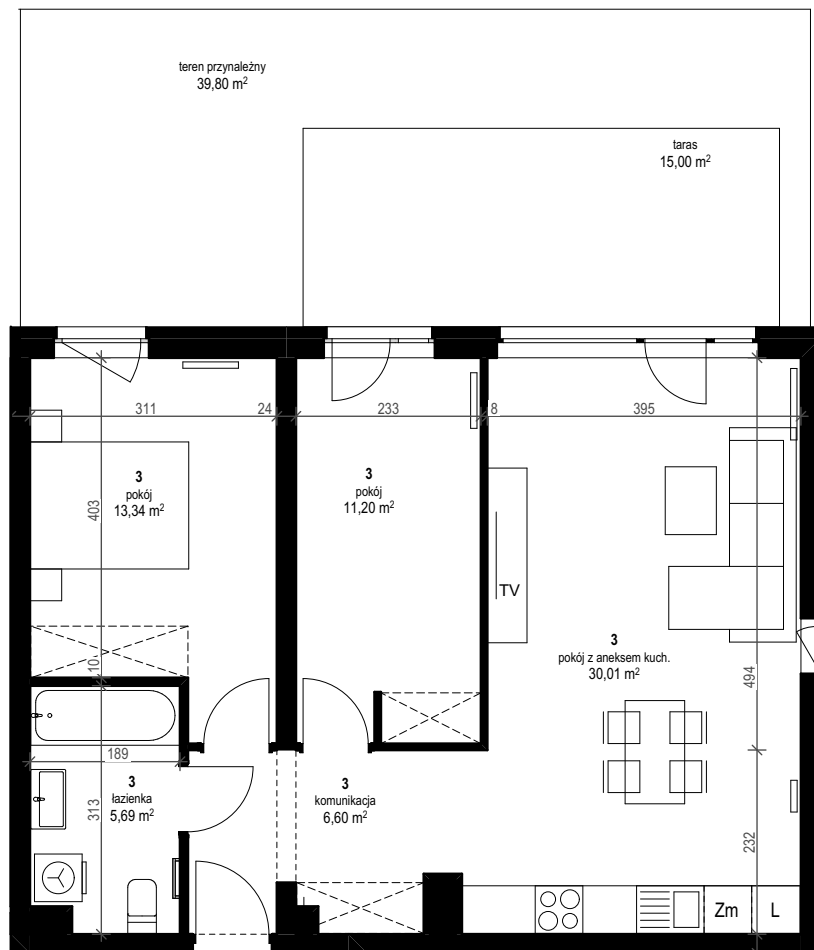

## ZDROJOWA POLANA

apartment  
apartament: 39/3

living space  
powierzchnia: 66,84 m<sup>2</sup>

floor  
piętro: parter

	[m <sup>2</sup> ]
komunikacja	6,60
łazienka	5,69
pokój	11,20
pokój	13,34
pokój z aneksem kuch.	30,01
teren przynależny	39,80