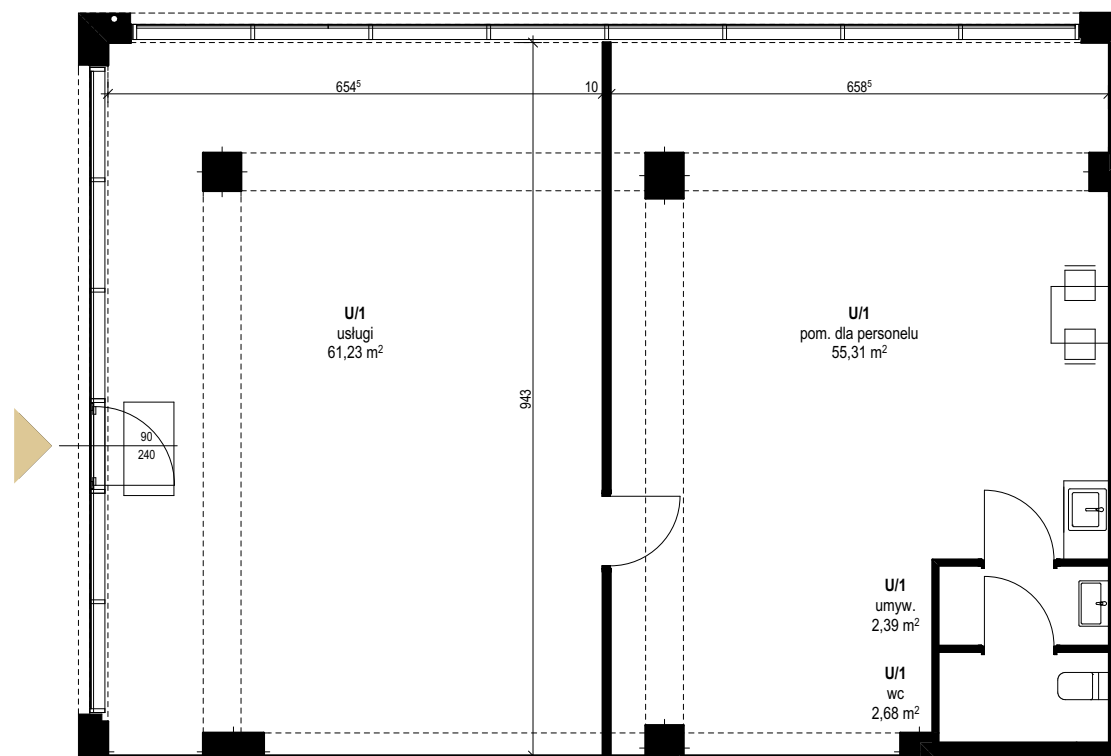

commercial space
lokal usługowy: U/1

usable area
powierzchnia: 121,61 m²

floor
piętro: parter

	[m ²]
usługi	61,23
pom. dla personelu	55,31
umyw.	2,39
wc	2,68

SALES OFFICES

BIURA SPRZEDAŻY

Zielona Góra, ul. Boh. Westerplatte 11, tel. 601 934 370

Wymiary podane w świetle ścian murowanych bez wykończenia

i mogą ulec nieznacznej zmianie w trakcie budowy