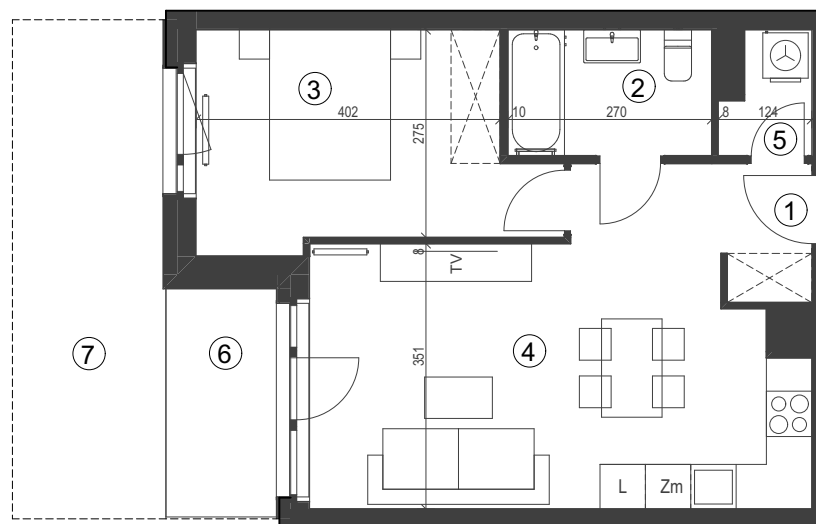

apartment
apartament: 4c/6

living space
powierzchnia: 44,61 m²

floor
piętro: 0

	[m ²]
1 komunikacja	4,27
2 łazienka	4,51
3 pokój	12,23
4 pokój z aneksem kuch.	21,86
5 pom.gosp.	1,74
6 taras	4,40
7 teren przynależny	17,69