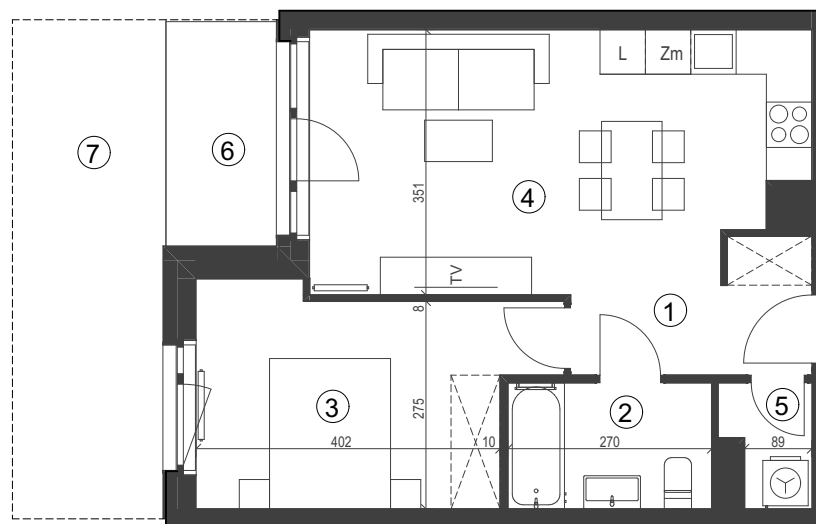

apartment  
apartament: **4c/5**

living space  
powierzchnia: **44,68 m<sup>2</sup>**

floor  
piętro: **0**

[m<sup>2</sup>]

1	komunikacja	4,27
2	łazienka	4,51
3	pokój	12,30
4	pokój z aneksem kuch.	21,86
5	pom.gosp.	1,74
6	taras	4,33
7	teren przynależny	17,62

0 1 5 m