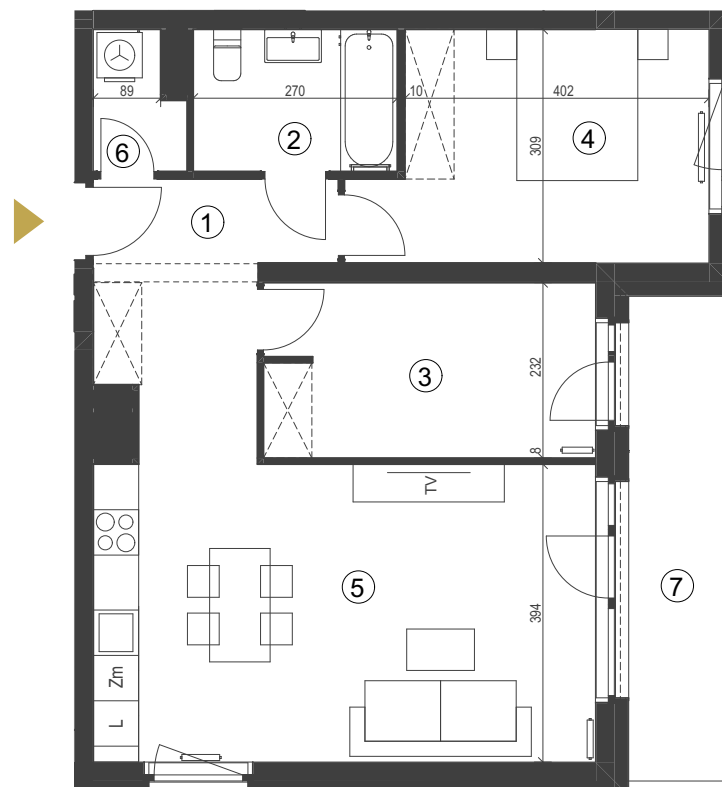

apartment
apartament: **4c/27**

living space
powierzchnia: **65,42 m²**

floor
piętro: **3**

	[m ²]
1 komunikacja	7,09
2 łazienka	5,08
3 pokój	10,13
4 pokój	13,31
5 pokój z aneksem kuch.	27,81
6 pom.gosp.	2,00
7 loggia	8,46