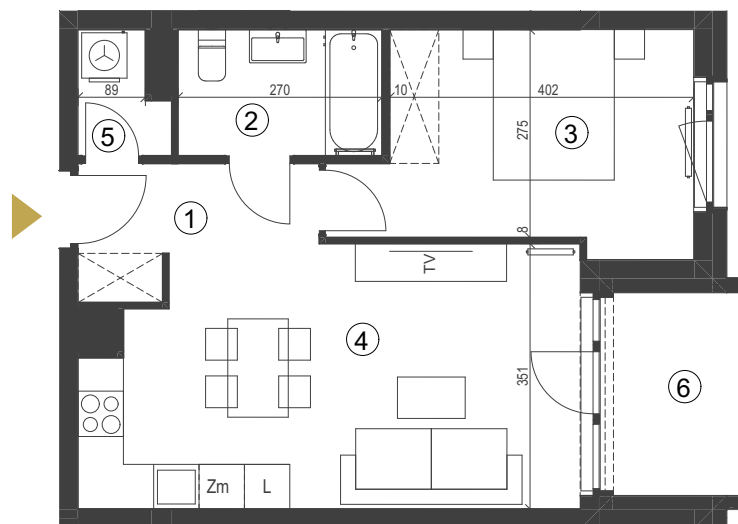

apartment
apartament: 4c/18

living space
powierzchnia: 44,70 m²

floor
piętro: 2

[m²]

1	komunikacja	4,27
2	łazienka	4,51
3	pokój	12,30
4	pokój z aneksem kuch.	21,88
5	pom.gosp.	1,74
6	loggia	4,85