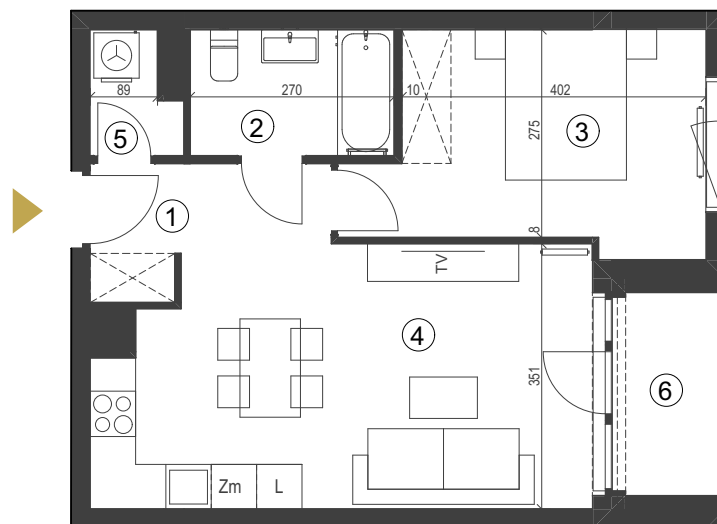

apartment
apartament: 4c/10

living space
powierzchnia: 44,68 m²

floor
piętro: 1

[m²]

1	komunikacja	4,27
2	łazienka	4,51
3	pokój	12,30
4	pokój z aneksem kuch.	21,86
5	pom.gosp.	1,74
6	loggia	3,51