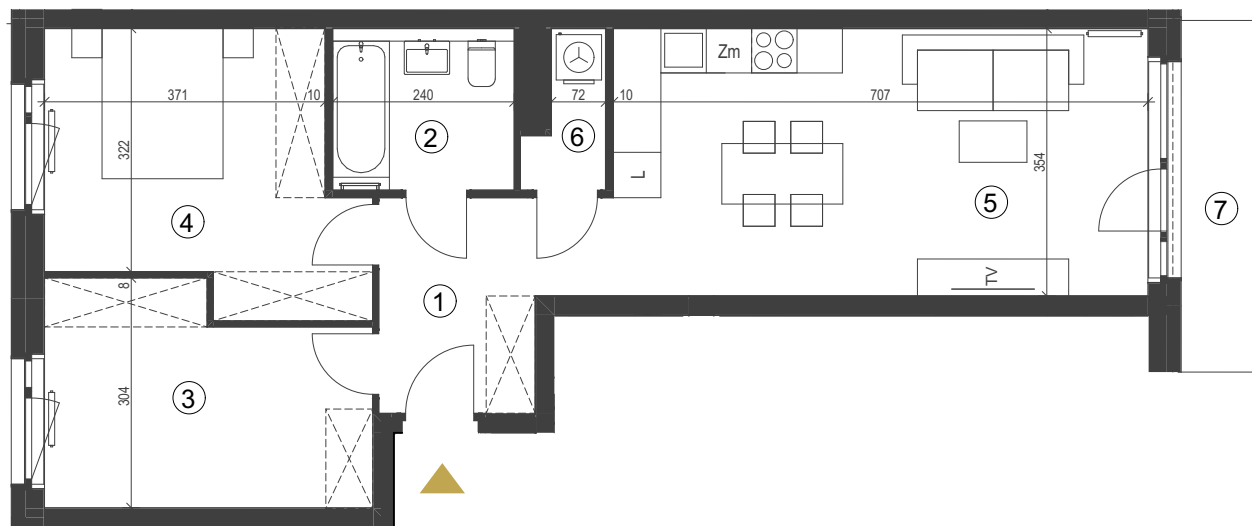

apartment  
apartament: **4b/16**

living space  
powierzchnia: **64,96 m<sup>2</sup>**

floor  
piętro: **4**

[m<sup>2</sup>]

1	komunikacja	5,90
2	łazienka	5,14
3	pokój	11,77
4	pokój	13,94
5	pokój z aneksem k.	26,37
6	pom. gosp.	1,84
7	balkon	5,63