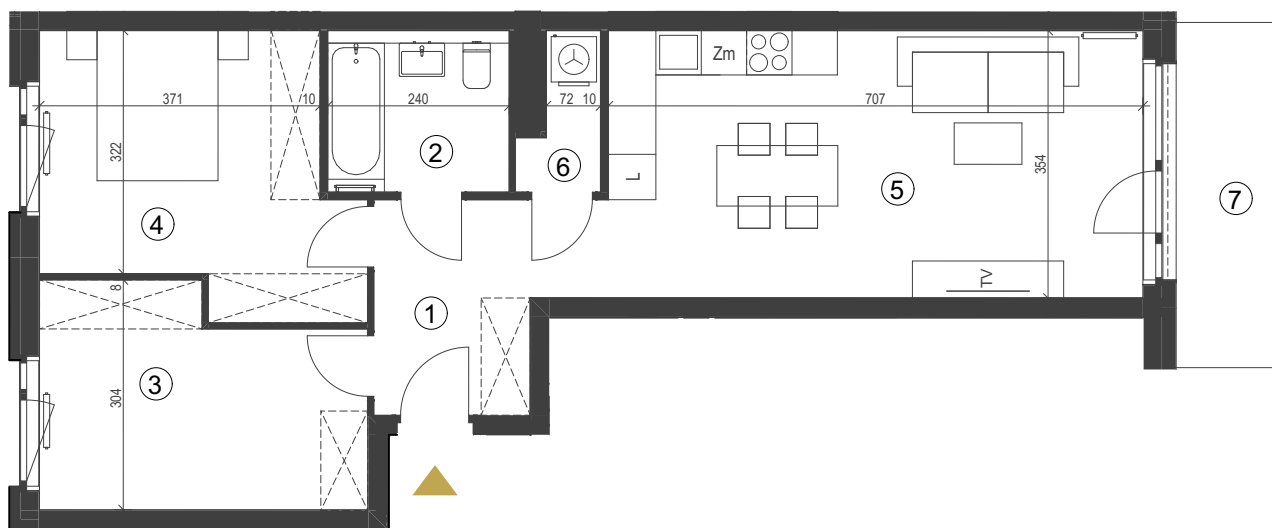

apartment
apartament: **4b/13**

living space
powierzchnia: **64,96 m²**

floor
piętro: **3**

	[m ²]
1 komunikacja	5,90
2 łazienka	5,14
3 pokój	11,77
4 pokój	13,94
5 pokój z aneksem k.	26,37
6 pom. gosp.	1,84
7 balkon	6,89