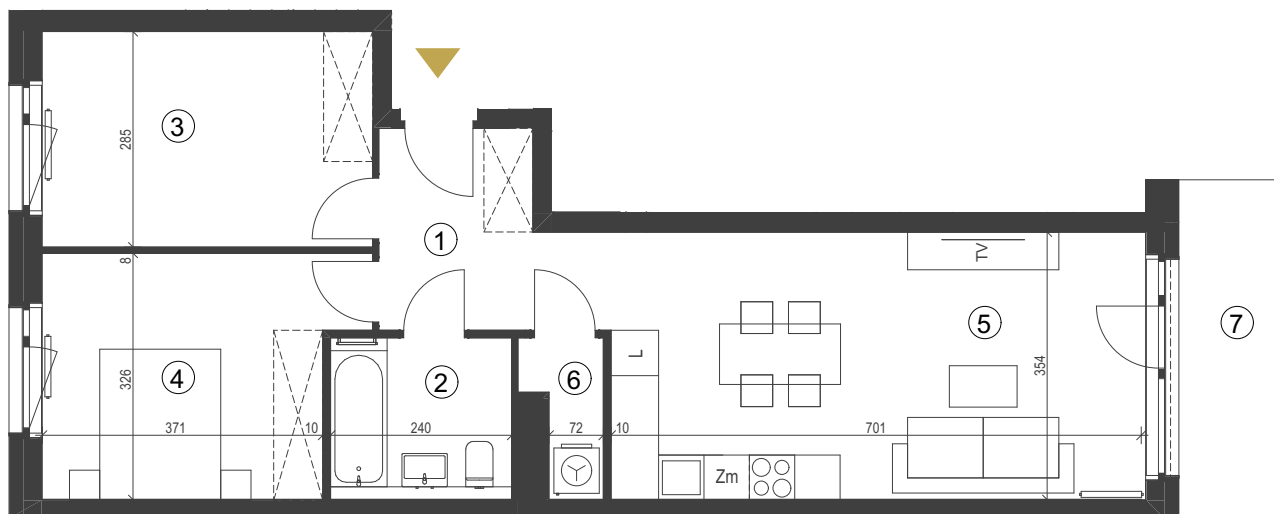

apartment
apartament: **4b/12**

living space
powierzchnia: **64,02 m²**

floor
piętro: **2**

[m²]

| | | |
|---|--------------------|-------|
| 1 | komunikacja | 5,45 |
| 2 | łazienka | 5,14 |
| 3 | pokój | 12,45 |
| 4 | pokój | 12,77 |
| 5 | pokój z aneksem k. | 26,37 |
| 6 | pom. gosp. | 1,84 |
| 7 | balkon | 6,84 |