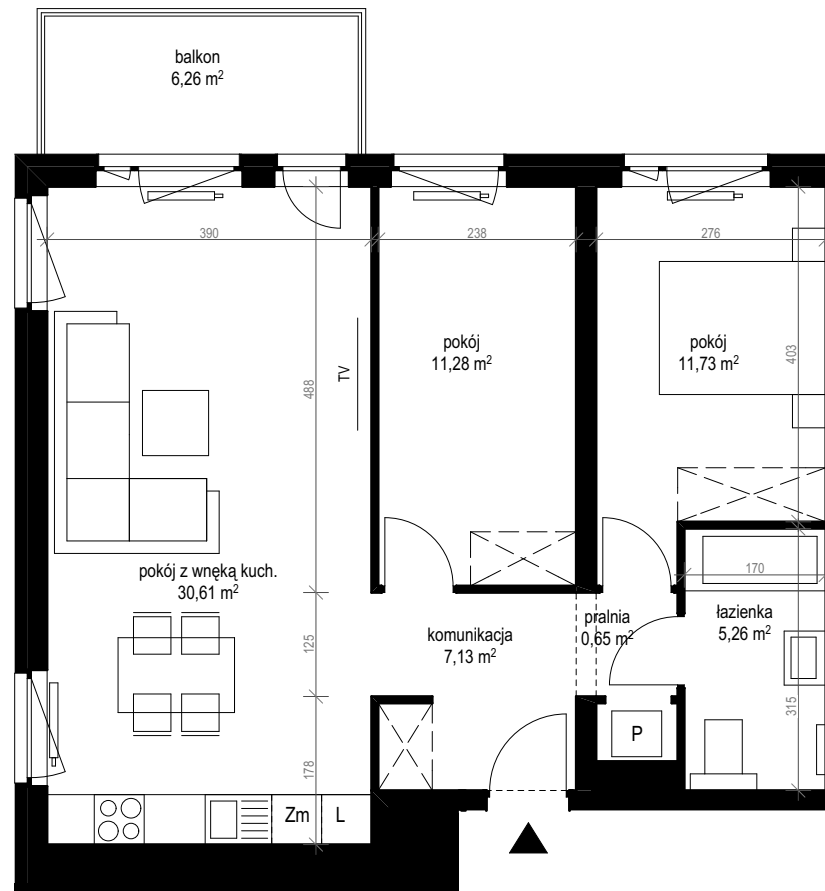

apartment
apartament: 14C/13

living space
powierzchnia: 66,66 m²

floor
piętro: 1

	[m ²]
komunikacja	7,13
łazienka	5,26
pokój	11,28
pokój	11,73
pokój z wnęką kuch.	30,61
pralnia	0,65
balkon	6,26

SALES OFFICES